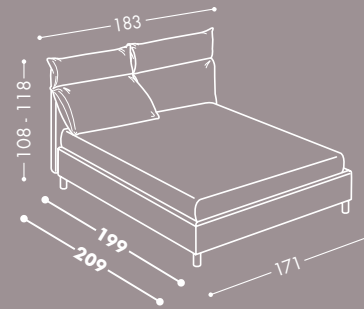

Panca laccata bianca.

Pelle Glade 854

Piedi Corniche H 33 cromati lucido

A partire da €1.140

LETTO MATRIMONIALE

PLIO

CON TESTIERE RECLINABILI

PLIO 165 H18 / H25 cm

SMART
PRICE**1****€2.255**

Letto-contenitore
PLIO 165 h.18 / h.25 cm
Materasso LGT
Rivestimento Cat. 1
Rivestimento tirella Smart Price
Piede di serie legno P h.10 cm
€2.351 con piedi Swed e Cross

PIEDE DI SERIE