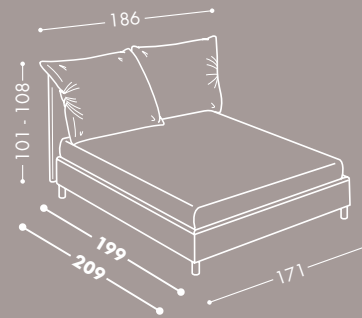

CON TESTIERE RECLINABILI
NON DISPONIBILE CON LEVITEC

PLISSÉ 165 H18 / H25 cm

SMART
PRICE

1

€2.255

Letto-contenitore
PLISSÉ 165 h.18 / h.25 cm
Materasso LGT
Rivestimento Cat. 1
Rivestimento tirella Smart Price
Piede di serie legno P h.10 cm
€2.351 con piedi Swed e Cross