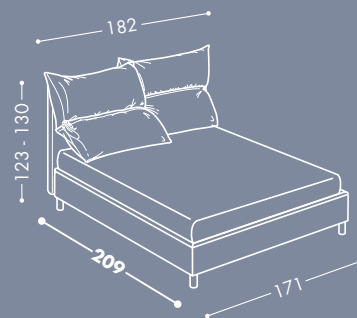

Nella foto:

POSH
Letto matrimoniale.

LETTO MATRIMONIALE

POSH

CON TESTIERE RECLINABILI
 NON DISPONIBILE CON LEVITEC
 DISPONIBILE SOLO CON MATERASSO 165X200 (PASSO LUNGO)
 NON REALIZZABILE IN TESSUTO ECOPE

POSH 165X200 H18 / H25 cm

SMART
PRICE

1

€2.255

Letto-contenitore
 POSH 165 h.18 / h.25 cm
 Materasso LGT
 Rivestimento Cat. 1
 Rivestimento tirella Smart Price
 Piede di serie legno P h.10 cm
 €2.351 con piedi Swed e Cross

PIEDE DI SERIE