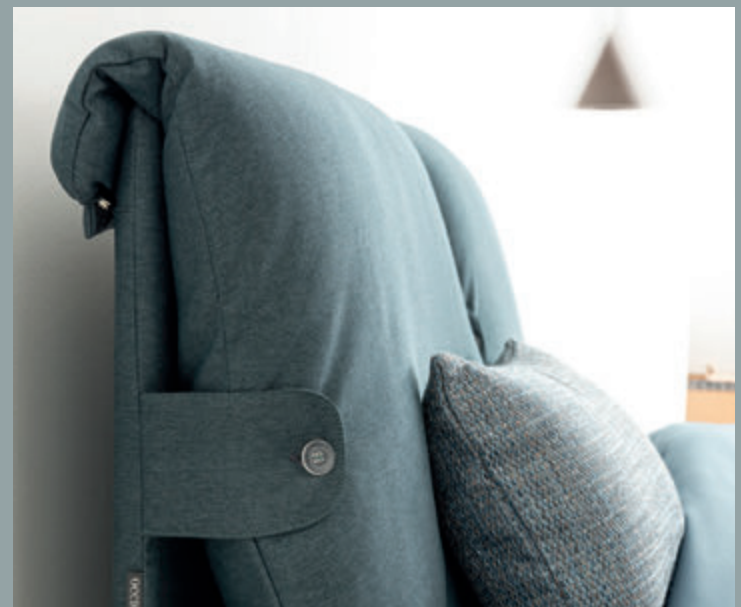

ACCESSORIO

Coppia sacche testiera removibili disponibili
con supplemento €54.