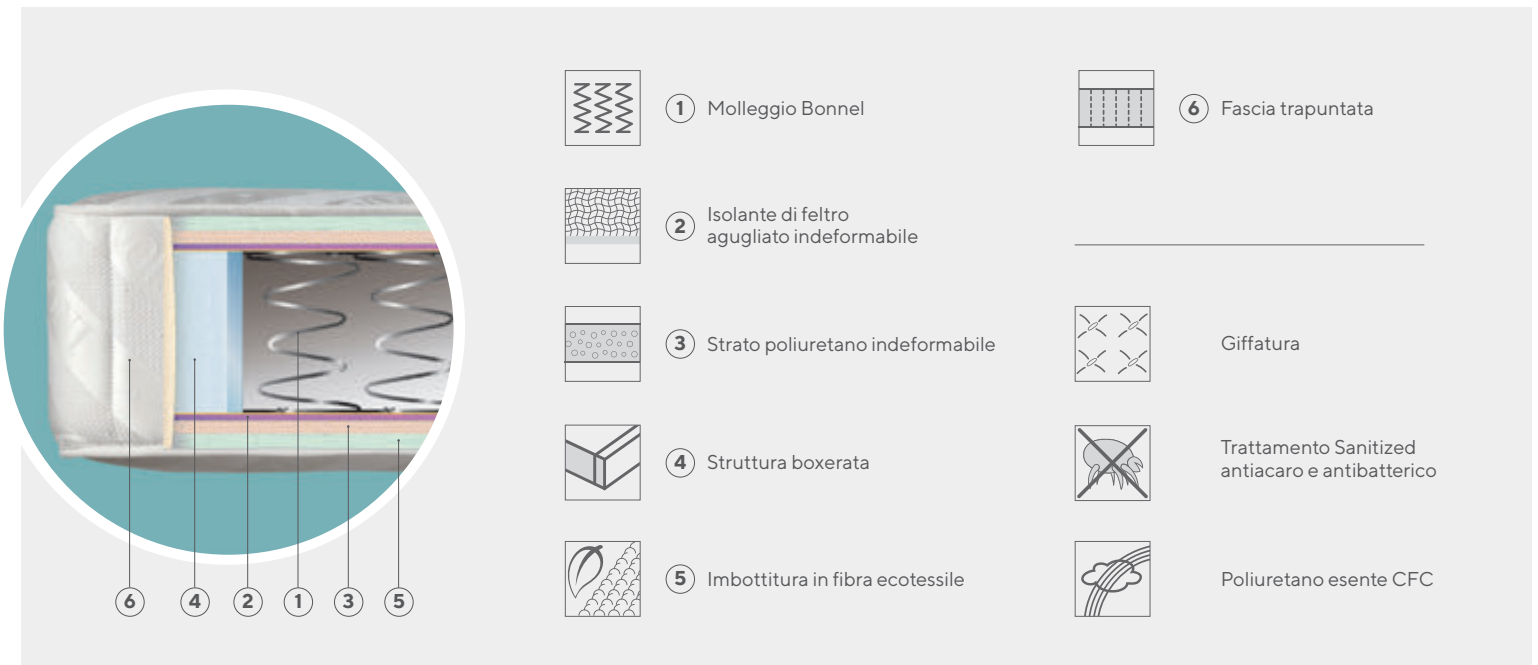

LGT

MATERASSO GIFFATO A MOLLE

GRADO DI RIGIDITÀ

Un robusto molleggio racchiuso da una solida struttura boxerata. Ricca imbottitura di grande spessore, tradizionale e affidabile finitura "giffata" per un riposo gradevole. Rivestito con tessuto a marchio Oggioni con trattamento Sanitized antiacaro e antibatterico.

MEMOBELL

MATERASSO SFODERABILE
A MOLLE INSACCHETTATE
E MEMORY VISCOELASTICO

GRADO DI RIGIDITÀ

Un matrimonio perfetto per un comfort unico. Le caratteristiche del memory viscoelastico, un materiale che si modella piacevolmente col peso e il calore del corpo, e della struttura a molle insacchettate indipendenti plurizona, rendono Memobell particolarmente adatto alle posizioni di sonno laterale. Un mix ideale che assicura inoltre una eccellente aerazione interna e un riposo perfetto. Imbottitura in fibra anallergica. Rivestimento sfoderabile trapuntato in tessuto stretch marchio Oggioni.