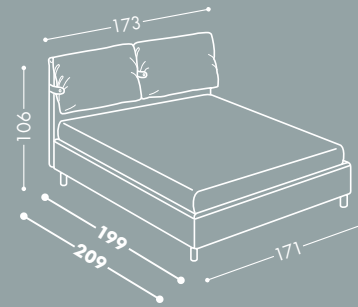

DAMA

NON REALIZZABILE IN TESSUTO ECOPE

DAMA 165 H18 / H25 cm

SMART
PRICE**1****€2.255**

Letto-contenitore
DAMA 165 h.18 / h.25 cm
Materasso LGT
Rivestimento Cat. 1
Rivestimento tirella Smart Price
Piede di serie legno P h.10 cm
€2.351 con piedi Swed e Cross