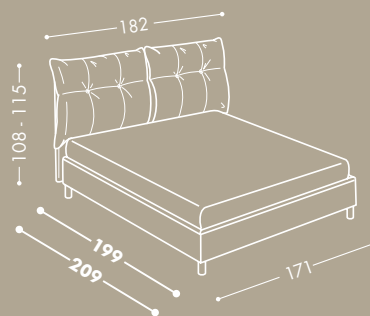

Nella foto:

POSH
Letto matrimoniale.

LETTO MATRIMONIALE

POSH

CON TESTIERE RECLINABILI
 NON DISPONIBILE CON LEVITEC
 DISPONIBILE SOLO CON MATERASSO 165X200 (PASSO LUNGO)
 NON REALIZZABILE IN TESSUTO ECOPE

POSH 165X200 H18 / H25 cm

SMART
PRICE

2

€2.555

Letto-contenitore
 POSH 165 h.18 / h.25 cm
 Materasso MEMOBELL
 Rivestimento Cat. 1
 Rivestimento tirella Smart Price
 Piede di serie legno P h.10 cm
 €2.651 con piedi Swed e Cross

Olivetta nera

Nella foto:

POSH H 25

Letto tessile matrimoniale
con cuscini testiera reclinabili
con base contenitore alto H 25.

Rivestimento RAM 14

Piedi Swed gray H 15 cm in legno
disponibili con supplemento

Biancheria Koi 1

KISAI 1

Tavolino Kisai 1
tinto Moke e Ral 5007
A partire da € 630

LETTO MATRIMONIALE

LOREN

LOREN 165 H18 / H25 cm

SMART
PRICE

1

€2.255